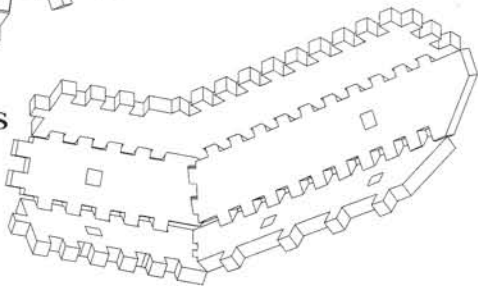

BOTTOM VIEW
VUE DE DESSOUS

RADAR DISH
ANTENNE RADAR

WREBBIT[™]
INC.

BOT
VUE

**BACK PORTION
PARTIE ARRIÈRE**

**BOTTOM VIEW
VUE DE DESSOUS**

**WINGS
AILES**

**TOP VIEW
VUE DE DESSUS**

**COCKPIT
POSTE DE PILOTAGE**

**TOP VIEW
VUE DE DESSUS**

**TOP VIEW
DE DESSOUS**

PUZZ-3D[®]

Faucon millénaire^{MC}

AVIS IMPORTANT

-Les pièces avec des points rouges ne font pas partie de votre PUZZ-3D. Toutefois, certains morceaux du puzzle peuvent demeurer attachés à ces pièces. Pour plus de prudence, nous vous conseillons de les mettre de côté jusqu'à ce que le puzzle soit complété.