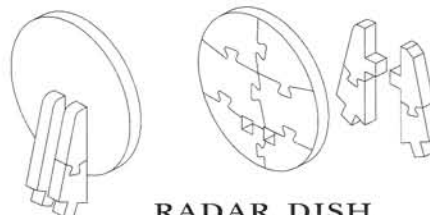

BOTTOM VIEW
VUE DE DESSOUS

RADAR DISH
ANTENNE RADAR

WREBBIT[™]
INC.

BOT
VUE

**BACK PORTION
PARTIE ARRIÈRE**

**BOTTOM VIEW
VUE DE DESSOUS**

**WINGS
AILES**

**TOP VIEW
VUE DE DESSUS**