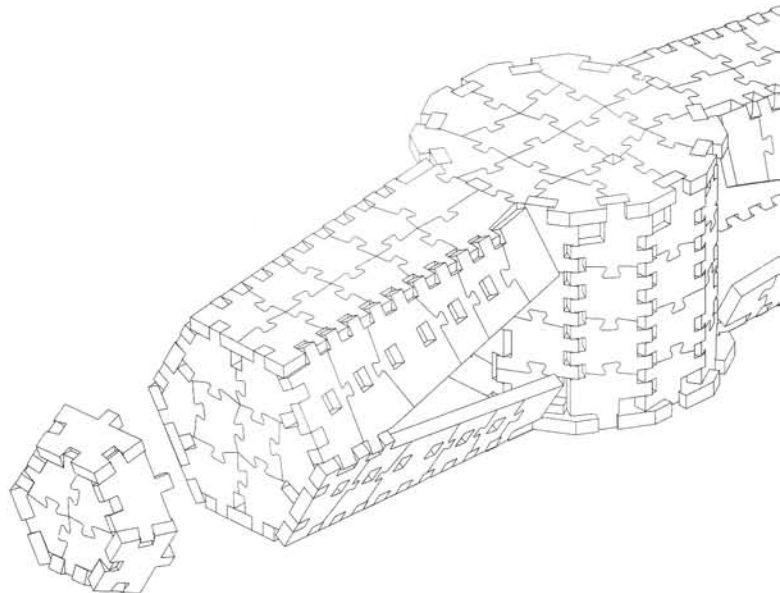

-Les pièces avec des points rouges ne font pas partie de votre PUZZ-3D. Toutefois, certains morceaux du puzzle peuvent demeurer attachés à ces pièces. Pour plus de prudence, nous vous conseillons de les mettre de côté jusqu'à ce que le puzzle soit complété.

-La manipulation de votre PUZZ-3D peut créer de la statique. Soyez vigilant(e) car des pièces peuvent adhérer à vos vêtements lors de la construction.

-Évitez de les mettre à la portée des animaux domestiques car ils adorent mordre ces pièces de mousse NON-TOXIQUE.

-Nous garantissons la qualité de notre produit PUZZ-3D. Par contre, si vous rencontrez certains problèmes avec les pièces de votre puzzle, n'hésitez pas à communiquer avec nous en décrivant le plus clairement possible votre problème. Nous vous suggérons de nous expédier le dessin technique en encerclant la partie concernée.

-Certaines facettes peuvent se positionner à plus d'un endroit sans pour autant affecter le résultat final.

-Prenez soin de bien inscrire vos noms, adresse et numéro de téléphone pour le retour de vos pièces manquantes. Veuillez aussi spécifier la couleur de la mousse de votre PUZZ-3D. Prévoyez un délai de 4 à 5 semaines.

Envoyez toutes réclamations à:

CANADA :

U.S.A. :

Wrebbit Inc.
Service à la clientèle
Case Postale 504,
Station Youville
Montréal, Qué.
H2P 2W1

Wrebbit Inc.
Customer Service
PO Box 1714
Champlain, NY
U.S.A.
12919-1714

VUE DE DESSOUS
BOTTOM VIEW

WREBBIT^{MC}
INC.

TM & © 1995 Lucasfilm Ltd. All rights reserved.
Used under authorization. / Tous droits réservés. Utilisation autorisée.