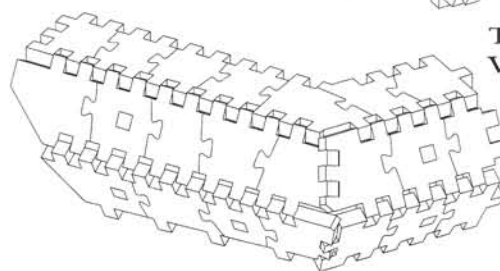

BOTTOM VIEW
VUE DE DESSOUS

RADAR DISH
ANTENNE RADAR

WREBBIT[™]
INC.

BOT
VUE

**BACK PORTION
PARTIE ARRIÈRE**

**BOTTOM VIEW
VUE DE DESSOUS**

**WINGS
AILES**

**TOP VIEW
VUE DE DESSUS**

**COCKPIT
POSTE DE PILOTAGE**

**TOP VIEW
VUE DE DESSUS**

**TOP VIEW
DE DESSOUS**

PUZZ-3D[®]

Faucon millénaire^{MC}

AVIS IMPORTANT

-Les pièces avec des points rouges ne font pas partie de votre PUZZ-3D. Toutefois, certains morceaux du puzzle peuvent demeurer attachés à ces pièces. Pour plus de prudence, nous vous conseillons de les mettre de côté jusqu'à ce que le puzzle soit complété.