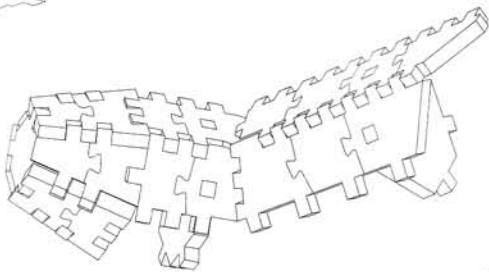

BOTTOM VIEW
VUE DE DESSOUS

RADAR DISH
ANTENNE RADAR

WREBBIT[™]
INC.

BOT
VUE

**BACK PORTION
PARTIE ARRIÈRE**

**BOTTOM VIEW
VUE DE DESSOUS**

**WINGS
AILES**

**TOP VIEW
VUE DE DESSUS**

**COCKPIT
POSTE DE PILOTAGE**

**TOP VIEW
VUE DE DESSUS**

**TOP VIEW
DE DESSOUS**

PUZZ-3D[®]

Faucon millénaire^{MC}

AVIS IMPORTANT

-Les pièces avec des points rouges ne font pas partie de votre PUZZ-3D. Toutefois, certains morceaux du puzzle peuvent demeurer attachés à ces pièces. Pour plus de prudence, nous vous conseillons de les mettre de côté jusqu'à ce que le puzzle soit complété.