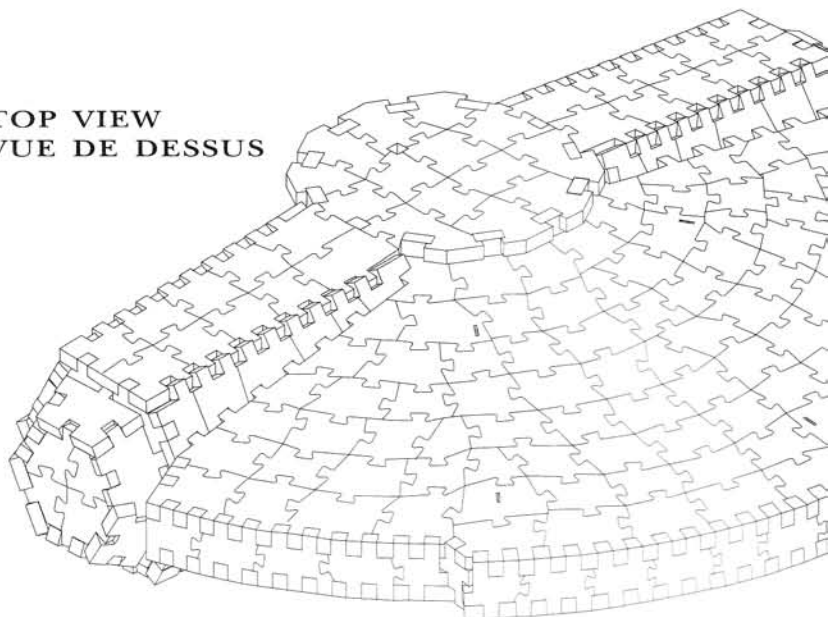

BOTTOM VIEW
VUE DE DESSOUS

RADAR DISH
ANTENNE RADAR

WREBBIT[™]
INC.

BOT
VUE

**BACK PORTION
PARTIE ARRIÈRE**

**BOTTOM VIEW
VUE DE DESSOUS**

**WINGS
AILES**

**TOP VIEW
VUE DE DESSUS**

**COCKPIT
POSTE DE PILOTAGE**

**TOP VIEW
VUE DE DESSUS**

**TOP VIEW
DE DESSOUS**

PUZZ-3D[®]

Faucon millénaire^{MC}

AVIS IMPORTANT

-Les pièces avec des points rouges ne font pas partie de votre PUZZ-3D. Toutefois, certains morceaux du puzzle peuvent demeurer attachés à ces pièces. Pour plus de prudence, nous vous conseillons de les mettre de côté jusqu'à ce que le puzzle soit complété.