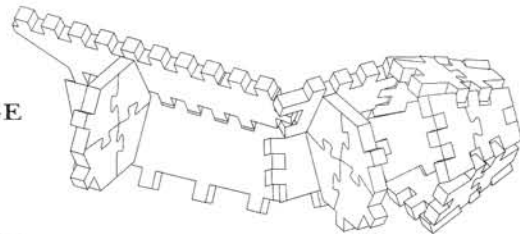

BOTTOM VIEW
VUE DE DESSOUS

RADAR DISH
ANTENNE RADAR

WREBBIT[™]
INC.

BOT
VUE

**BACK PORTION
PARTIE ARRIÈRE**

**BOTTOM VIEW
VUE DE DESSOUS**

**WINGS
AILES**

**TOP VIEW
VUE DE DESSUS**

**COCKPIT
POSTE DE PILOTAGE**

**TOP VIEW
VUE DE DESSUS**

**TOP VIEW
DE DESSOUS**

PUZZ-3D[®]

Faucon millénaire^{MC}

AVIS IMPORTANT

-Les pièces avec des points rouges ne font pas partie de votre PUZZ-3D. Toutefois, certains morceaux du puzzle peuvent demeurer attachés à ces pièces. Pour plus de prudence, nous vous conseillons de les mettre de côté jusqu'à ce que le puzzle soit complété.