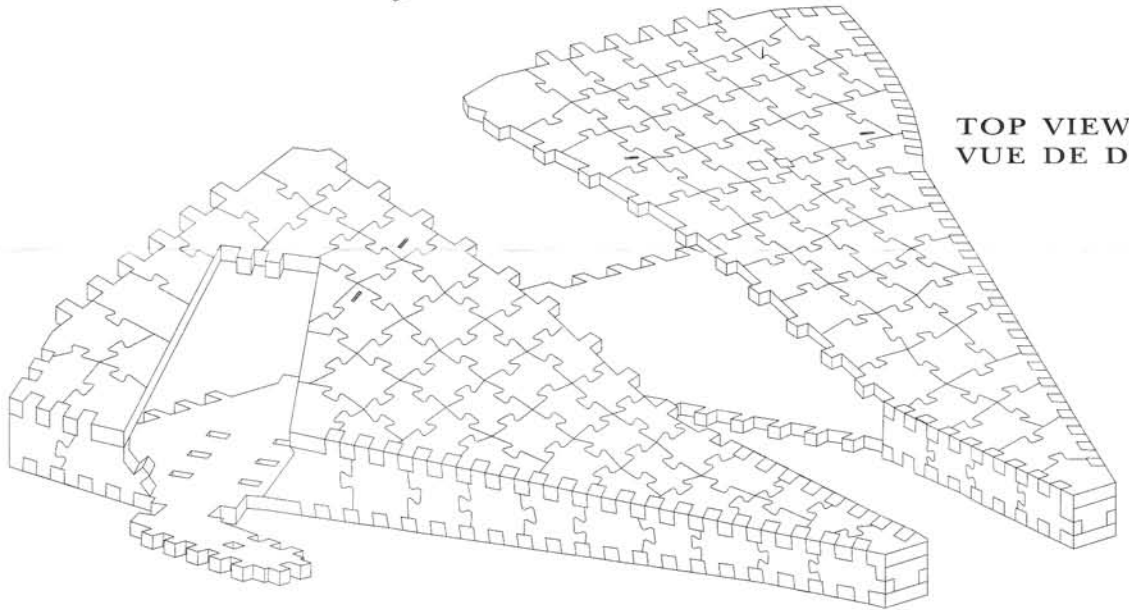

BOTTOM VIEW
VUE DE DESSOUS

RADAR DISH
ANTENNE RADAR

WREBBIT[™]
INC.

BOT
VUE

**BACK PORTION
PARTIE ARRIÈRE**

**BOTTOM VIEW
VUE DE DESSOUS**

**WINGS
AILES**

**TOP VIEW
VUE DE DESSUS**

**COCKPIT
POSTE DE PILOTAGE**

**TOP VIEW
VUE DE DESSUS**

**TOP VIEW
DE DESSOUS**

PUZZ-3D[®]

Faucon millénaire^{MC}

AVIS IMPORTANT

-Les pièces avec des points rouges ne font pas partie de votre PUZZ-3D. Toutefois, certains morceaux du puzzle peuvent demeurer attachés à ces pièces. Pour plus de prudence, nous vous conseillons de les mettre de côté jusqu'à ce que le puzzle soit complété.