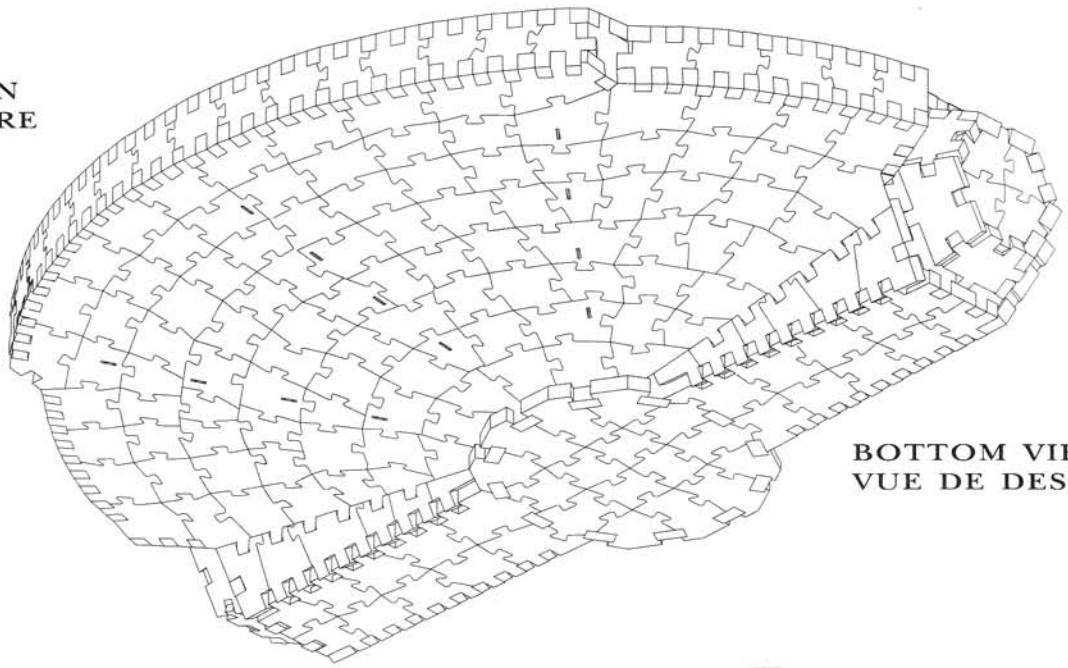

BOTTOM VIEW
VUE DE DESSOUS

RADAR DISH
ANTENNE RADAR

WREBBIT[™]
INC.

BOT
VUE

**BACK PORTION
PARTIE ARRIÈRE**

**BOTTOM VIEW
VUE DE DESSOUS**

**WINGS
AILES**

**TOP VIEW
VUE DE DESSUS**

**COCKPIT
POSTE DE PILOTAGE**

**TOP VIEW
VUE DE DESSUS**

**TOP VIEW
DE DESSOUS**

PUZZ-3D[®]

Faucon millénaire^{MC}

AVIS IMPORTANT

-Les pièces avec des points rouges ne font pas partie de votre PUZZ-3D. Toutefois, certains morceaux du puzzle peuvent demeurer attachés à ces pièces. Pour plus de prudence, nous vous conseillons de les mettre de côté jusqu'à ce que le puzzle soit complété.