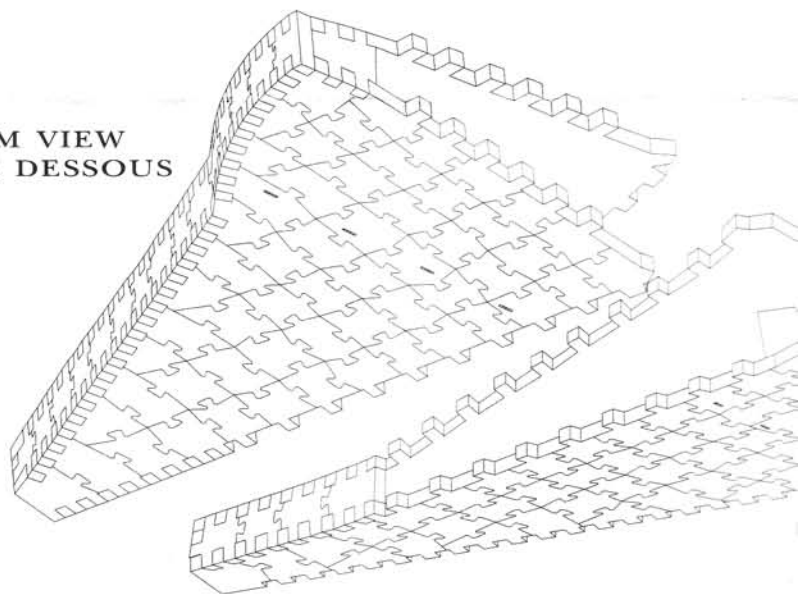

BOTTOM VIEW
VUE DE DESSOUS

RADAR DISH
ANTENNE RADAR

WREBBIT[™]
INC.

BOT
VUE

**BACK PORTION
PARTIE ARRIÈRE**

**BOTTOM VIEW
VUE DE DESSOUS**

**WINGS
AILES**

**TOP VIEW
VUE DE DESSUS**

**COCKPIT
POSTE DE PILOTAGE**

**TOP VIEW
VUE DE DESSUS**

**TOP VIEW
DE DESSOUS**

PUZZ-3D[®]

Faucon millénaire^{MC}

AVIS IMPORTANT

-Les pièces avec des points rouges ne font pas partie de votre PUZZ-3D. Toutefois, certains morceaux du puzzle peuvent demeurer attachés à ces pièces. Pour plus de prudence, nous vous conseillons de les mettre de côté jusqu'à ce que le puzzle soit complété.