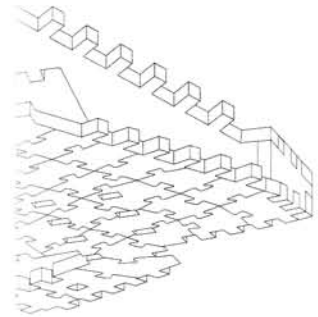

BOTTOM VIEW
VUE DE DESSOUS

RADAR DISH
ANTENNE RADAR

WREBBIT[™]
INC.

BOT
VUE

**BACK PORTION
PARTIE ARRIÈRE**

**BOTTOM VIEW
VUE DE DESSOUS**

**WINGS
AILES**

**TOP VIEW
VUE DE DESSUS**

**COCKPIT
POSTE DE PILOTAGE**

**TOP VIEW
VUE DE DESSUS**

**TOP VIEW
DE DESSOUS**

PUZZ-3D[®]

Faucon millénaire^{MC}

AVIS IMPORTANT

-Les pièces avec des points rouges ne font pas partie de votre PUZZ-3D. Toutefois, certains morceaux du puzzle peuvent demeurer attachés à ces pièces. Pour plus de prudence, nous vous conseillons de les mettre de côté jusqu'à ce que le puzzle soit complété.