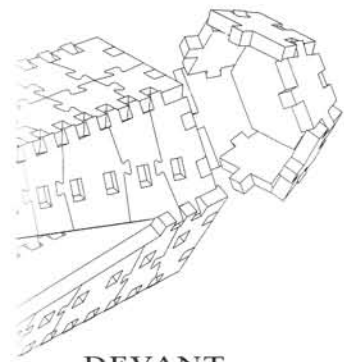

DEVANT
FRONT VIEW