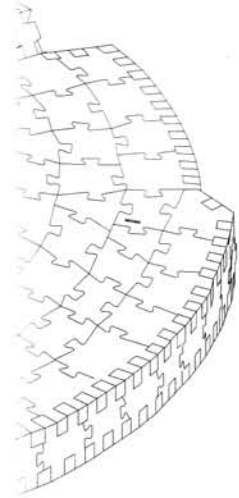

BOTTOM VIEW
VUE DE DESSOUS

RADAR DISH
ANTENNE RADAR

WREBBIT[™]
INC.

BOT
VUE

**BACK PORTION
PARTIE ARRIÈRE**

**BOTTOM VIEW
VUE DE DESSOUS**

**WINGS
AILES**

**TOP VIEW
VUE DE DESSUS**

**COCKPIT
POSTE DE PILOTAGE**

**TOP VIEW
VUE DE DESSUS**

**TOP VIEW
DE DESSOUS**

PUZZ-3D[®]

Faucon millénaire^{MC}

AVIS IMPORTANT

-Les pièces avec des points rouges ne font pas partie de votre PUZZ-3D. Toutefois, certains morceaux du puzzle peuvent demeurer attachés à ces pièces. Pour plus de prudence, nous vous conseillons de les mettre de côté jusqu'à ce que le puzzle soit complété.